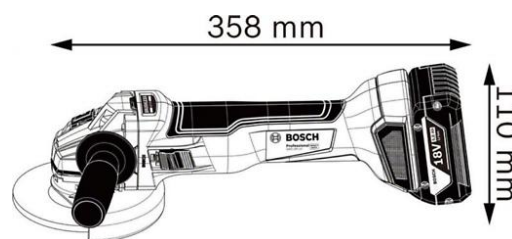

Informace o hluku a vibracích

Hladina akustického tlaku	78.5 dB(A)
Hladina akustického výkonu	89.5 dB(A)
Nepřesnost K	3 dB
Úroveň hluku	Úroveň hluku elektrického nářadí s hodnocením A činí typicky: hladina akustického tlaku 78,5 dB(A); hladina akustického výkonu 89,5 dB(A). Nejistota K= 3 dB.